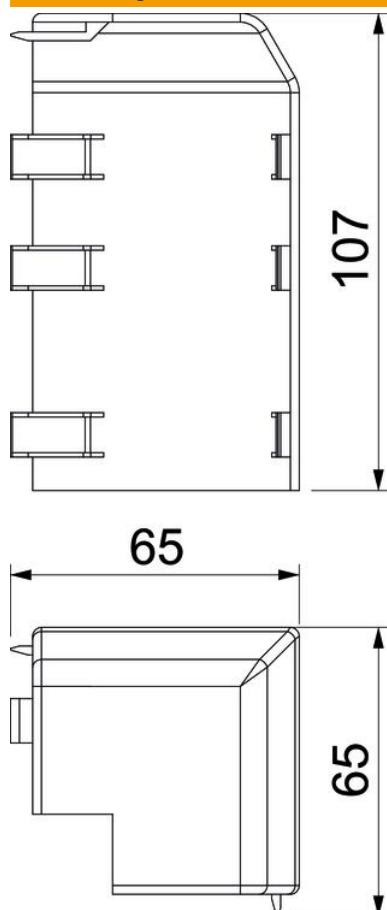

Technisches Datenblatt

Außeneck Rauduo AE40105

Artikelnummer: 6132166

Außeneck als Formteil zur Richtungsänderung für das Kanalsystem Rauduo. Aufsteckbar durch angeformte Rasthaken.

PVC Polyvinylchlorid

Stammdaten

Artikelnummer	6132166
Typ	RD AE40105 cws
Bezeichnung 1	Außeneck
Bezeichnung 2	RAUDUO 40x105 9001
Hersteller	OBO
Farbe	cremeweiß; RAL 9001
Werkstoff	Polyvinylchlorid
Kleinste VK-Einheit	10
Mengeneinheit	Stück
Gewicht	4,25 kg
Gewichtseinheit	kg/100 St.

Technisches Datenblatt

Außeneck Rauduo AE40105

Artikelnummer: 6132166

Abmessungen

Länge	107 mm
Höhe	75 mm

Technische Daten

Ausführung	Haubenformteil
Dekor	ohne
Dichtlippe Oberteil	ohne
Halogenfrei	nein
Mit Teppichleiste	nein
Winkelbereich min.	90 mm